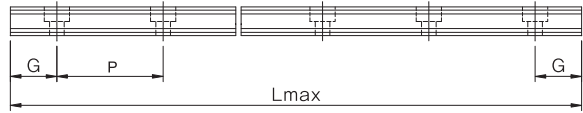

STF型 導軌

公稱型獄的構成

單位：mm

公稱型獄	主要尺寸		導軌尺寸						
	W	L (max.)	c	ds	h	hi	d×D×p	G	P
STF 32	26	6000	10	6	10	5	6.5×12×6.5	25	125
STF 52	42	6000	16	10	18	9	11×19×13	25	250

※ 規格之外的說明書請向本公司諮詢。