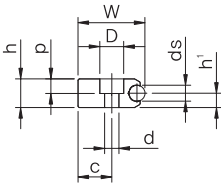

STF型 導軌

公稱型獄的構成

單位：mm

公稱型獄	主要尺寸		導軌尺寸						
	W	L (max.)	c	ds	h	hi	d×D×p	G	P
STF 32	26	6000	10	6	10	5	6.5×12×6.5	25	125
STF 52	42	6000	16	10	18	9	11×19×13	25	250

※ 規格之外的說明書請向本公司諮詢。